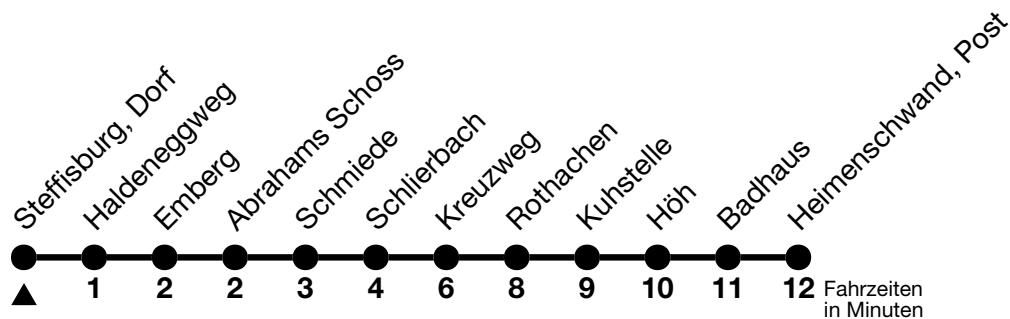

## Steffisburg, Dorf → Heimenschwand, Post

Gültig 10.12.2023 - 14.12.2024

Alle Angaben ohne Gewähr

Uhr	Montag - Freitag	Samstag	Sonn- und Feiertag
06	43	43	
07			43
08	43	43	
09	43	43	
10	43	43	
11	43	43	43
12	43	43	
13	43	43	
14	43	43	
15		43	
16	43	43	
17	43	43	
18	43	43	
19	43	43	43

Verbindungen mit Umstieg in Unterlangenegg, Kreuzweg siehe Online Fahrplanauskunft

Feiertage sind 25. + 26.12.2023, 01. + 02.01., 29.03. + 01.04., 09. + 20.05., 01.08.2024

VELOS: Der Veloselbstverlad ist beschränkt möglich