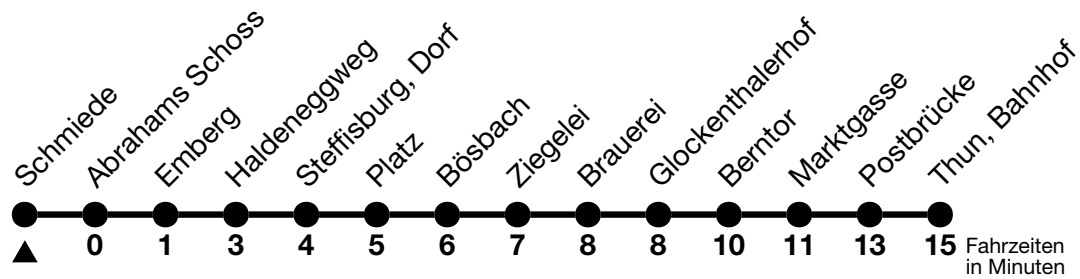

43

Schmiede → Thun, Bahnhof

Gültig 10.12.2023 - 14.12.2024

Alle Angaben ohne Gewähr

Uhr	Montag - Freitag	Samstag	Sonn- und Feiertag
06	11	11	
07	11	11	11
08	11	11	11
09	11	11	
10	11	11	
11	11	11	
12	11	11	11
13	11	11	
14	11	11	
15	11	11	
16	11	11	
17	11	11	
18	11	11	
19	11	11	41
20			
21	11	11	11
22			41

Feiertage sind 25. + 26.12.2023, 01. + 02.01., 29.03. + 01.04., 09. + 20.05., 01.08.2024

Von Steffisburg, Dorf bis Thun, Bahnhof, Halt nur zum Aussteigen

Moonliner siehe separater Fahrplan

VELOS: Der Veloselbstverlad ist beschränkt möglich