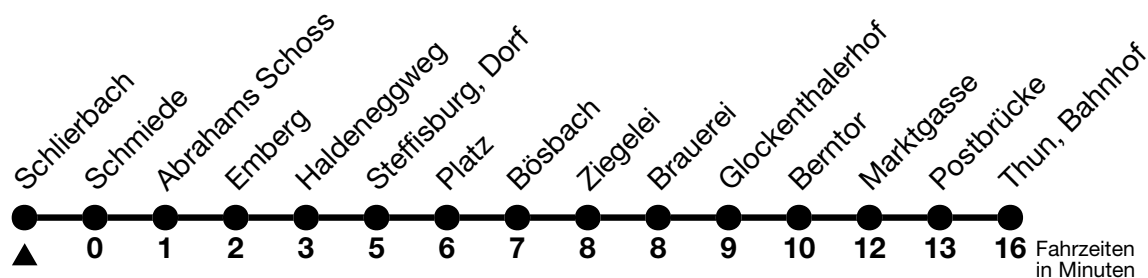

43

Schlierbach → Thun, Bahnhof

Gültig 10.12.2023 - 14.12.2024

Alle Angaben ohne Gewähr

Uhr	Montag - Freitag	Samstag	Sonn- und Feiertag
06	10	10	
07	10	10	10
08	10	10	10
09	10	10	
10	10	10	
11	10	10	
12	10	10	10
13	10	10	
14	10	10	
15	10	10	
16	10	10	
17	10	10	
18	10	10	
19	10	10	40
20			
21	10	10	10
22			40

Feiertage sind 25. + 26.12.2023, 01. + 02.01., 29.03. + 01.04., 09. + 20.05., 01.08.2024

Von Steffisburg, Dorf bis Thun, Bahnhof, Halt nur zum Aussteigen

Moonliner siehe separater Fahrplan

VELOS: Der Veloselbstverlad ist beschränkt möglich