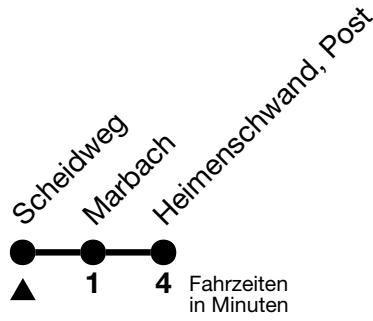

43

Scheidweg → Heimenschwand, Post

Gültig 10.12.2023 - 14.12.2024

Alle Angaben ohne Gewähr

Uhr	Montag - Freitag	Samstag	Sonn- und Feiertag
07	10 ^b _a		
08	00 _a		
09			
10			
11			
12	15 _a		
13	00 _a		
14			
15	36 _a		

a = Fahrt vom 11. - 22.12.2023, 08.01. - 16.02., 26.02. - 05.04., 22.04. - 05.07., 12.08. - 20.09., 14.10. - 13.12.2024

b = Weiterfahrt nach Unterlangenegg, Kreuzweg mit Anschluss nach Schwarzenegg, Dorf (Linie 42)