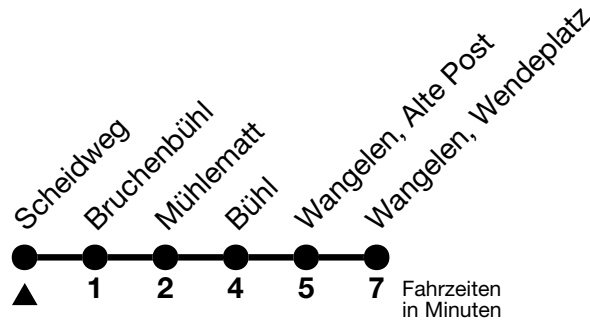

43

Scheidweg → Wangelen, Wendeplatz

Gültig 10.12.2023 - 14.12.2024

Alle Angaben ohne Gewähr

| Uhr | Montag - Freitag | Samstag | Sonn- und Feiertag |
|-----|------------------|---------|--------------------|
| 07 | 43 _a | | |
| 08 | | | |
| 09 | | | |
| 10 | | | |
| 11 | 59 _a | | |
| 12 | 43 _a | | |
| 13 | | | |
| 14 | | | |
| 15 | 20 _a | | |

a = Fährt vom 11. - 22.12.2023, 08.01. - 16.02., 26.02. - 05.04., 22.04. - 05.07., 12.08. - 20.09., 14.10. - 13.12.2024

Feiertage sind 25. + 26.12.2023, 01. + 02.01., 29.03. + 01.04., 09. + 20.05., 01.08.2024

VELOS: Der Veloselbstverlad ist beschränkt möglich

Ihr Fahrplan
in Echtzeit

STI Bus AG
Grabenstrasse 36
3600 Thun

Tel. 033 225 13 13
info@stibus.ch
stibus.ch