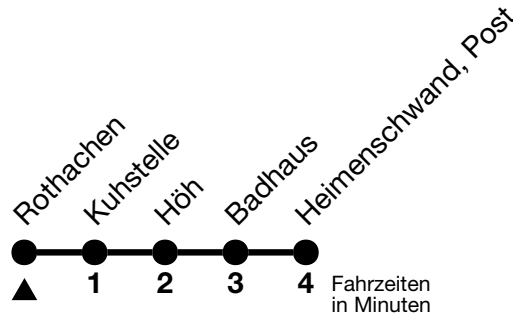

43

Rothachen → Heimenschwand, Post

Gültig 10.12.2023 - 14.12.2024

Alle Angaben ohne Gewähr

Uhr	Montag - Freitag	Samstag	Sonn- und Feiertag
06	12 _b 23 51	28 _b 51 57	
07	28 _a		51
08	51	51	
09	51	51	
10	51	51	
11	51	51	51
12	51	51	
13	51	51	
14	51	51	
15		51	35 _b
16	52	51	
17	52	51	
18	52	51	
19	51	51	51

a = Fährt vom 11. - 22.12.2023, 08.01. - 16.02., 26.02. - 05.04., 22.04. - 05.07., 12.08. - 20.09., 14.10. - 13.12.2024
 b = Weiterfahrt via Linden nach Oberdiessbach, Bahnhof (Linie 44)

Verbindungen mit Umstieg in Unterlangenegg, Kreuzweg siehe Online Fahrplanauskunft