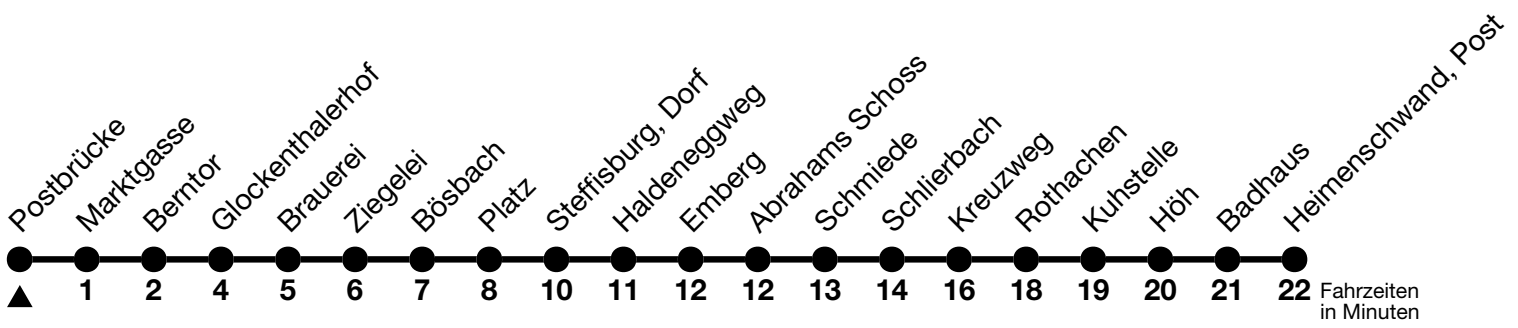

## Postbrücke → Heimenschwand, Post

Gültig 10.12.2023 - 14.12.2024

Alle Angaben ohne Gewähr

Uhr	Montag - Freitag	Samstag	Sonn- und Feiertag
06	33	33	
07			33
08	33	33	
09	33	33	
10	33	33	
11	33	33	33
12	33	33	
13	33	33	
14	33	33	
15		33	
16	33	33	
17	33	33	
18	33	33	
19	33	33	33

Verbindungen mit Umstieg in Unterlangenegg, Kreuzweg siehe Online Fahrplanauskunft  
 Feiertage sind 25. + 26.12.2023, 01. + 02.01., 29.03. + 01.04., 09. + 20.05., 01.08.2024  
 VELOS: Der Veloselbstverlad ist beschränkt möglich