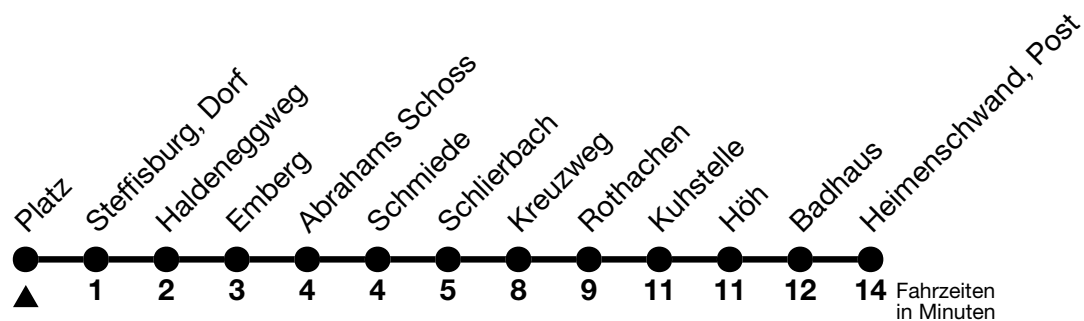

43

Platz → Heimenschwand, Post

Gültig 10.12.2023 - 14.12.2024

Alle Angaben ohne Gewähr

Uhr	Montag - Freitag	Samstag	Sonn- und Feiertag
06	42	42	
07			42
08	42	42	
09	42	42	
10	42	42	
11	42	42	42
12	42	42	
13	42	42	
14	42	42	
15		42	
16	42	42	
17	42	42	
18	42	42	
19	42	42	42

Verbindungen mit Umstieg in Unterlangenegg, Kreuzweg siehe Online Fahrplanauskunft

Feiertage sind 25. + 26.12.2023, 01. + 02.01., 29.03. + 01.04., 09. + 20.05., 01.08.2024

VELOS: Der Veloselbstverlad ist beschränkt möglich