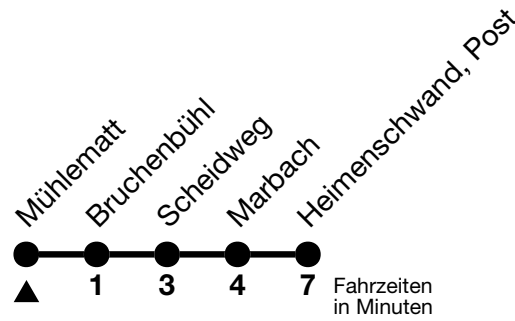

43

Mühlematt → Heimenschwand, Post

Gültig 10.12.2023 - 14.12.2024

Alle Angaben ohne Gewähr

Uhr	Montag - Freitag	Samstag	Sonn- und Feiertag
07	07 ^b _a 57 _a		
08			
09			
10			
11			
12	12 _a 57 _a		
13			
14			
15	33 _a		

a = Fahrt vom 11. - 22.12.2023, 08.01. - 16.02., 26.02. - 05.04., 22.04. - 05.07., 12.08. - 20.09., 14.10. - 13.12.2024

b = Weiterfahrt nach Unterlangenegg, Kreuzweg mit Anschluss nach Schwarzenegg, Dorf (Linie 42)