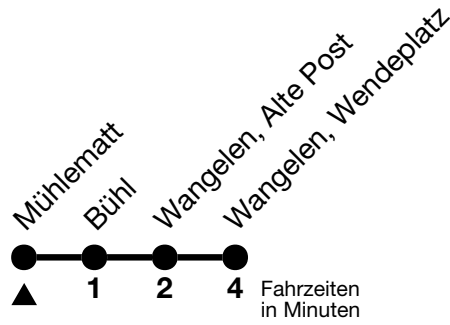

43

Mühlematt → Wangelen, Wendeplatz

Gültig 10.12.2023 - 14.12.2024

Alle Angaben ohne Gewähr

Uhr	Montag - Freitag	Samstag	Sonn- und Feiertag
07	46 _a		
08			
09			
10			
11			
12	02 _a 46 _a		
13			
14			
15	23 _a		

a = Fahrt vom 11. - 22.12.2023, 08.01. - 16.02., 26.02. - 05.04., 22.04. - 05.07., 12.08. - 20.09., 14.10. - 13.12.2024

Feiertage sind 25. + 26.12.2023, 01. + 02.01., 29.03. + 01.04., 09. + 20.05., 01.08.2024