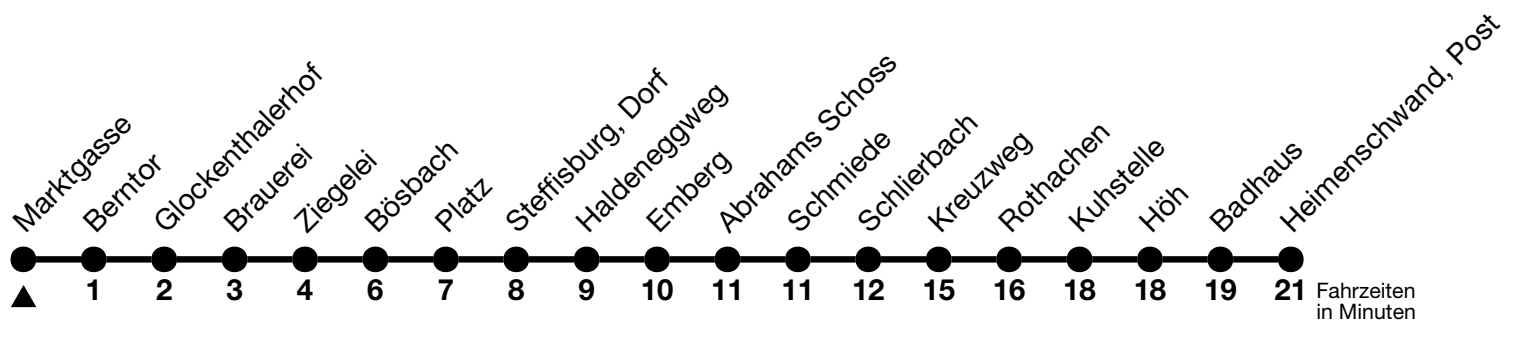

43

Marktgasse → Heimenschwand, Post

Gültig 10.12.2023 - 14.12.2024

Alle Angaben ohne Gewähr

Uhr	Montag - Freitag	Samstag	Sonn- und Feiertag
06	35	35	
07			35
08	35	35	
09	35	35	
10	35	35	
11	35	35	35
12	35	35	
13	35	35	
14	35	35	
15		35	
16	35	35	
17	35	35	
18	35	35	
19	35	35	35

Verbindungen mit Umstieg in Unterlangenegg, Kreuzweg siehe Online Fahrplanauskunft
 Feiertage sind 25. + 26.12.2023, 01. + 02.01., 29.03. + 01.04., 09. + 20.05., 01.08.2024
 VELOS: Der Veloselbstverlad ist beschränkt möglich