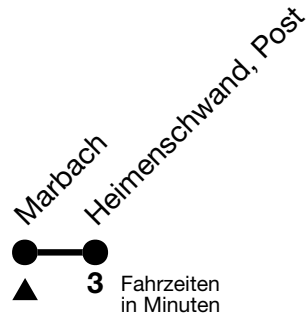

43

Marbach → Heimenschwand, Post

Gültig 10.12.2023 - 14.12.2024

Alle Angaben ohne Gewähr

Uhr	Montag - Freitag	Samstag	Sonn- und Feiertag
07	11 ^b _a		
08	01 _a		
09			
10			
11			
12	16 _a		
13	01 _a		
14			
15	37 _a		

a = Fahrt vom 11. - 22.12.2023, 08.01. - 16.02., 26.02. - 05.04., 22.04. - 05.07., 12.08. - 20.09., 14.10. - 13.12.2024

b = Weiterfahrt nach Unterlangenegg, Kreuzweg mit Anschluss nach Schwarzenegg, Dorf (Linie 42)