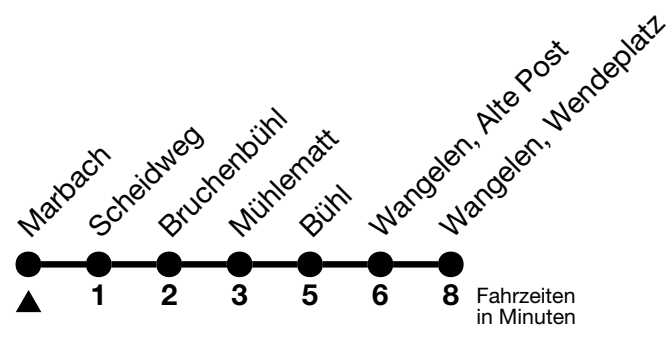

43

Marbach → Wangelen, Wendeplatz

Gültig 10.12.2023 - 14.12.2024

Alle Angaben ohne Gewähr

Uhr	Montag - Freitag	Samstag	Sonn- und Feiertag
07	42 _a		
08			
09			
10			
11	58 _a		
12	42 _a		
13			
14			
15	19 _a		

a = Fährt vom 11. - 22.12.2023, 08.01. - 16.02., 26.02. - 05.04., 22.04. - 05.07., 12.08. - 20.09., 14.10. - 13.12.2024

Feiertage sind 25. + 26.12.2023, 01. + 02.01., 29.03. + 01.04., 09. + 20.05., 01.08.2024

VELOS: Der Veloselbstverlad ist beschränkt möglich

Ihr Fahrplan in Echtzeit

STI Bus AG
Grabenstrasse 36
3600 Thun

Tel. 033 225 13 13
info@stibus.ch
stibus.ch