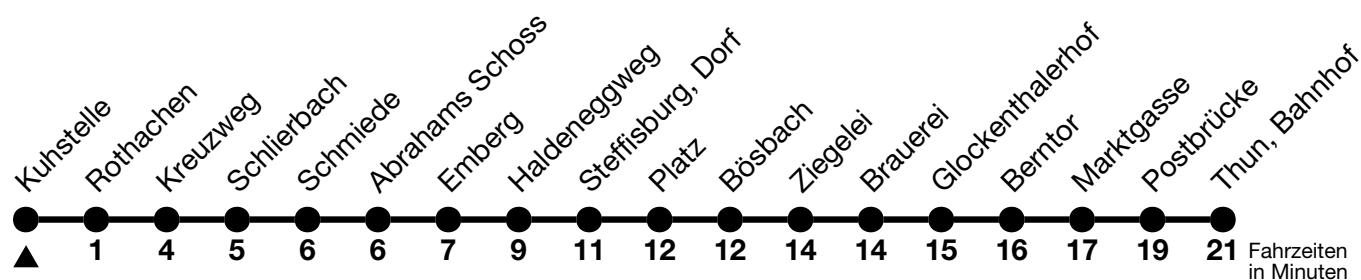

## Kuhstelle → Thun, Bahnhof

Gültig 10.12.2023 - 14.12.2024

Alle Angaben ohne Gewähr

Uhr	Montag - Freitag	Samstag	Sonn- und Feiertag
05	27 <sub>c</sub>	27 <sub>c</sub>	
06	05 18 <sub>a</sub> <sup>d</sup>	05 18 <sub>a</sub> <sup>d</sup>	30 <sub>c</sub>
07	05 18 <sub>ab</sub> <sup>e</sup>	05	05
08	05	05	05
09	05	05	
10	05	05	
11	05	05	
12	05	05	05
13	05	05	
14	05	05	
15	05	05	27 <sub>a</sub> <sup>d</sup>
16	05 22 <sub>a</sub> <sup>d</sup>	05 22 <sub>a</sub> <sup>d</sup>	22 <sub>a</sub> <sup>d</sup>
17	05	05	
18	05	05	
19	05	05	35
20			
21	05	05	05
22	01 <sub>c</sub>	01 <sub>c</sub>	35

a = Fährt bis Unterlangenegg, Kreuzweg

b = Fährt vom 11. - 22.12.2023, 08.01. - 16.02., 26.02. - 05.04., 22.04. - 05.07., 12.08. - 20.09., 14.10. - 13.12.2024

c = Fährt via Fahrni, Dörfli (Linie 42)

d = Anschluss in Unterlangenegg, Kreuzweg nach Thun, Bahnhof (Linie 41/42)

e = Weiterfahrt nach Unterlangenegg, Kreuzweg mit Anschluss nach Schwarzenegg, Dorf

Feiertage sind 25. + 26.12.2023, 01. + 02.01., 29.03. + 01.04., 09. + 20.05., 01.08.2024

Von Steffisburg, Dorf bis Thun, Bahnhof, Halt nur zum Aussteigen