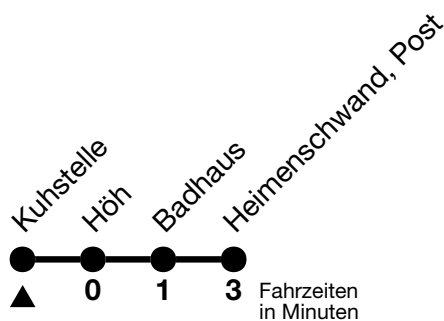

43

Kuhstelle → Heimenschwand, Post

Gültig 10.12.2023 - 14.12.2024

Alle Angaben ohne Gewähr

Uhr	Montag - Freitag	Samstag	Sonn- und Feiertag
06	14 _b 25 53	30 _b 53 59	
07	30 _a		53
08	53	53	
09	53	53	
10	53	53	
11	53	53	53
12	53	53	
13	53	53	
14	53	53	
15		53	37 _b
16	54	53	
17	54	53	
18	54	53	
19	53	53	53

a = Fährt vom 11. - 22.12.2023, 08.01. - 16.02., 26.02. - 05.04., 22.04. - 05.07., 12.08. - 20.09., 14.10. - 13.12.2024
 b = Weiterfahrt via Linden nach Oberdiessbach, Bahnhof (Linie 44)

Verbindungen mit Umstieg in Unterlangenegg, Kreuzweg siehe Online Fahrplanauskunft
 Feiertage sind 25. + 26.12.2023, 01. + 02.01., 29.03. + 01.04., 09. + 20.05., 01.08.2024
 VELOS: Der Veloselbstverlad ist beschränkt möglich