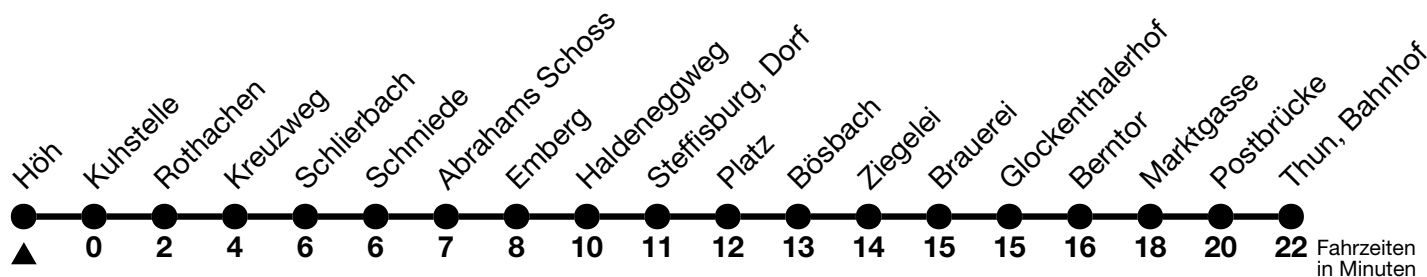

43

Höh → Thun, Bahnhof

Gültig 10.12.2023 - 14.12.2024

Alle Angaben ohne Gewähr

Uhr	Montag - Freitag	Samstag	Sonn- und Feiertag
05	26 _c	26 _c	
06	04 17 ^d _a	04 17 ^d _a	29 _c
07	04 17 ^e _{ab}	04	04
08	04	04	04
09	04	04	
10	04	04	
11	04	04	
12	04	04	04
13	04	04	
14	04	04	
15	04	04	26 ^d _a
16	04 21 ^d _a	04 21 ^d _a	21 ^d _a
17	04	04	
18	04	04	
19	04	04	34
20			
21	04	04	04
22	00 _c	00 _c	34

a = Fährt bis Unterlangenegg, Kreuzweg

b = Fährt vom 11. - 22.12.2023, 08.01. - 16.02., 26.02. - 05.04., 22.04. - 05.07., 12.08. - 20.09., 14.10. - 13.12.2024

c = Fährt via Fahrni, Dörfli (Linie 42)

d = Anschluss in Unterlangenegg, Kreuzweg nach Thun, Bahnhof (Linie 41/42)

e = Weiterfahrt nach Unterlangenegg, Kreuzweg mit Anschluss nach Schwarzenegg, Dorf

Feiertage sind 25. + 26.12.2023, 01. + 02.01., 29.03. + 01.04., 09. + 20.05., 01.08.2024

Von Steffisburg, Dorf bis Thun, Bahnhof, Halt nur zum Aussteigen