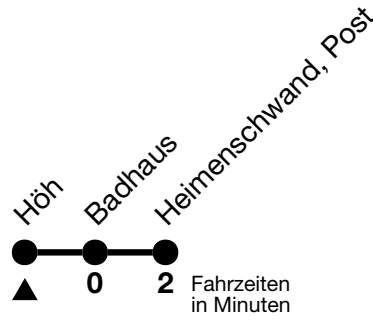

## Höh → Heimenschwand, Post

Gültig 10.12.2023 - 14.12.2024

Alle Angaben ohne Gewähr

Uhr	Montag - Freitag	Samstag	Sonn- und Feiertag
06	14 <sub>b</sub> 25 53	30 <sub>b</sub> 53 59	
07	30 <sub>a</sub>		53
08	53	53	
09	53	53	
10	53	53	
11	53	53	53
12	53	53	
13	53	53	
14	53	53	
15		53	37 <sub>b</sub>
16	55	53	
17	55	53	
18	55	53	
19	53	53	53