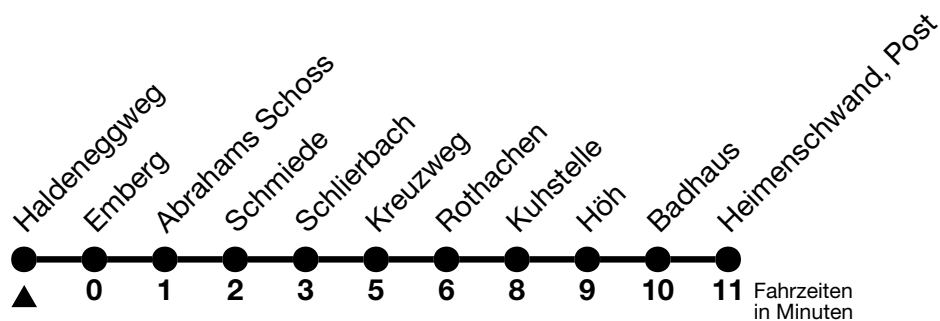

43

Haldeneggweg → Heimenschwand, Post

Gültig 10.12.2023 - 14.12.2024

Alle Angaben ohne Gewähr

Uhr	Montag - Freitag	Samstag	Sonn- und Feiertag
06	44	44	
07			44
08	44	44	
09	44	44	
10	44	44	
11	44	44	44
12	44	44	
13	44	44	
14	44	44	
15		44	
16	44	44	
17	44	44	
18	44	44	
19	44	44	44

Verbindungen mit Umstieg in Unterlangenegg, Kreuzweg siehe Online Fahrplanauskunft

Feiertage sind 25. + 26.12.2023, 01. + 02.01., 29.03. + 01.04., 09. + 20.05., 01.08.2024

VELOS: Der Veloselbstverlad ist beschränkt möglich