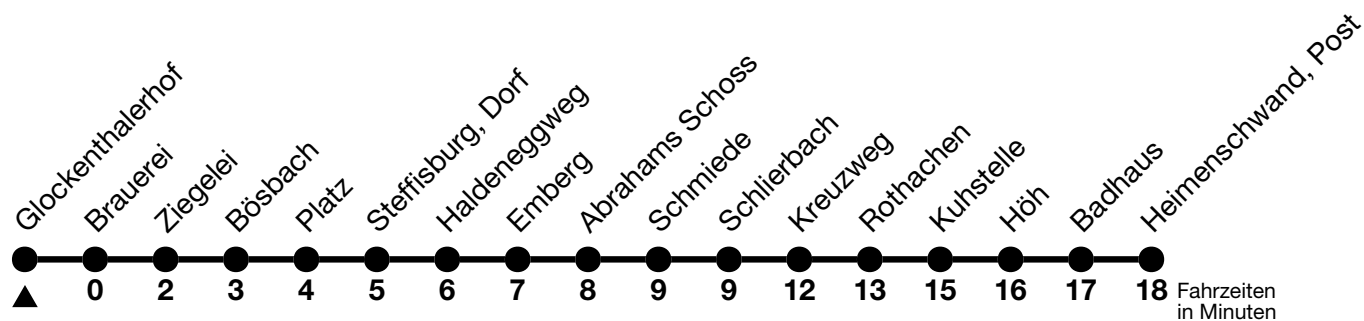

## Glockenthalerhof → Heimenschwand, Post

Gültig 10.12.2023 - 14.12.2024

Alle Angaben ohne Gewähr

Uhr	Montag - Freitag	Samstag	Sonn- und Feiertag
06	37	37	
07			37
08	37	37	
09	37	37	
10	37	37	
11	37	37	37
12	37	37	
13	37	37	
14	37	37	
15		37	
16	37	37	
17	37	37	
18	37	37	
19	37	37	37

Verbindungen mit Umstieg in Unterlangenegg, Kreuzweg siehe Online Fahrplanauskunft

Feiertage sind 25. + 26.12.2023, 01. + 02.01., 29.03. + 01.04., 09. + 20.05., 01.08.2024

VELOS: Der Veloselbstverlad ist beschränkt möglich