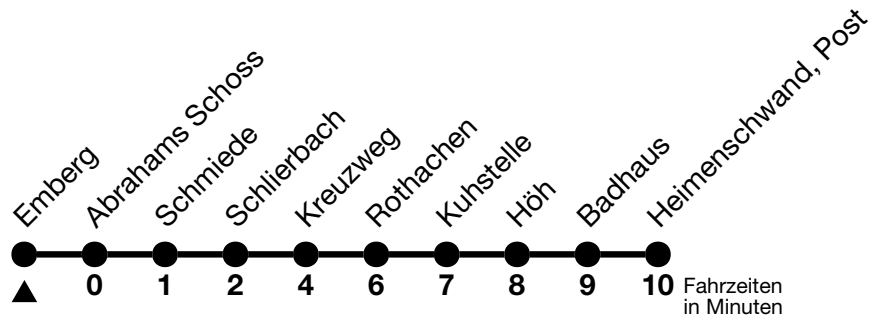

43

Emberg → Heimenschwand, Post

Gültig 10.12.2023 - 14.12.2024

Alle Angaben ohne Gewähr

Uhr	Montag - Freitag	Samstag	Sonn- und Feiertag
06	45	45	
07			45
08	45	45	
09	45	45	
10	45	45	
11	45	45	45
12	45	45	
13	45	45	
14	45	45	
15		45	
16	46	45	
17	46	45	
18	46	45	
19	45	45	45

Verbindungen mit Umstieg in Unterlangenegg, Kreuzweg siehe Online Fahrplanauskunft

Feiertage sind 25. + 26.12.2023, 01. + 02.01., 29.03. + 01.04., 09. + 20.05., 01.08.2024

VELOS: Der Veloselbstverlad ist beschränkt möglich