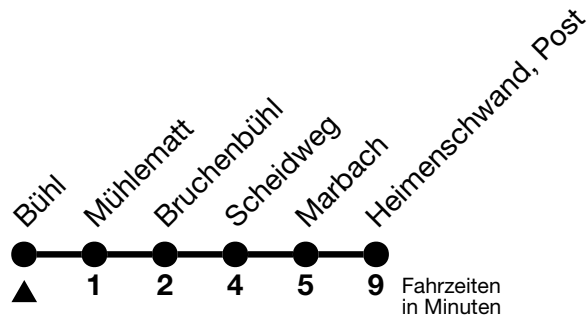

## Bühl → Heimenschwand, Post

Gültig 10.12.2023 - 14.12.2024

Alle Angaben ohne Gewähr

| Uhr | Montag - Freitag                             | Samstag | Sonn- und Feiertag |
|-----|--|---------|--------------------|
| 07  | 05 <sup>b</sup> <sub>a</sub> 55 <sub>a</sub> |         |                    |
| 08  |  |         |                    |
| 09  |  |         |                    |
| 10  |  |         |                    |
| 11  |  |         |                    |
| 12  | 10 <sub>a</sub> 55 <sub>a</sub>              |         |                    |
| 13  |  |         |                    |
| 14  |  |         |                    |
| 15  | 31 <sub>a</sub>                              |         |                    |

a = Fahrt vom 11. - 22.12.2023, 08.01. - 16.02., 26.02. - 05.04., 22.04. - 05.07., 12.08. - 20.09., 14.10. - 13.12.2024

b = Weiterfahrt nach Unterlangenegg, Kreuzweg mit Anschluss nach Schwarzenegg, Dorf (Linie 42)

Feiertage sind 25. + 26.12.2023, 01. + 02.01., 29.03. + 01.04., 09. + 20.05., 01.08.2024

VELOS: Der Veloselbstverlad ist beschränkt möglich

Ihr Fahrplan  
in Echtzeit

STI Bus AG  
Grabenstrasse 36  
3600 Thun