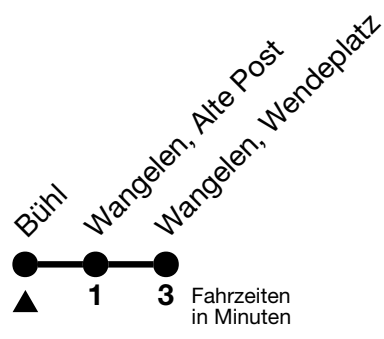

43

Bühl → Wangelen, Wendeplatz

Gültig 10.12.2023 - 14.12.2024

Alle Angaben ohne Gewähr

Uhr	Montag - Freitag	Samstag	Sonn- und Feiertag
07	47 _a		
08			
09			
10			
11			
12	03 _a 47 _a		
13			
14			
15	24 _a		

a = Fährt vom 11. - 22.12.2023, 08.01. - 16.02., 26.02. - 05.04., 22.04. - 05.07., 12.08. - 20.09., 14.10. - 13.12.2024

Feiertage sind 25. + 26.12.2023, 01. + 02.01., 29.03. + 01.04., 09. + 20.05., 01.08.2024