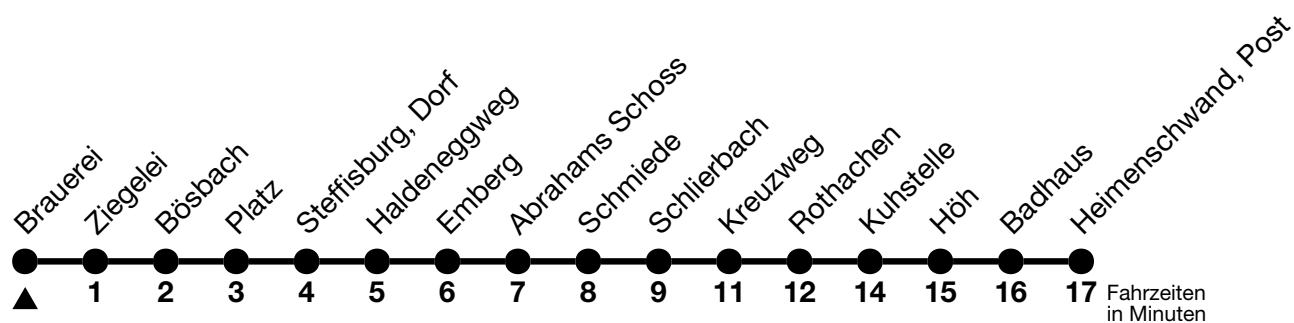

## Brauerei → Heimenschwand, Post

Gültig 10.12.2023 - 14.12.2024

Alle Angaben ohne Gewähr

Uhr	Montag - Freitag	Samstag	Sonn- und Feiertag
06	38	38	
07			38
08	38	38	
09	38	38	
10	38	38	
11	38	38	38
12	38	38	
13	38	38	
14	38	38	
15		38	
16	38	38	
17	38	38	
18	38	38	
19	38	38	38

Verbindungen mit Umstieg in Unterlangenegg, Kreuzweg siehe Online Fahrplanauskunft

Feiertage sind 25. + 26.12.2023, 01. + 02.01., 29.03. + 01.04., 09. + 20.05., 01.08.2024

VELOS: Der Veloselbstverlad ist beschränkt möglich