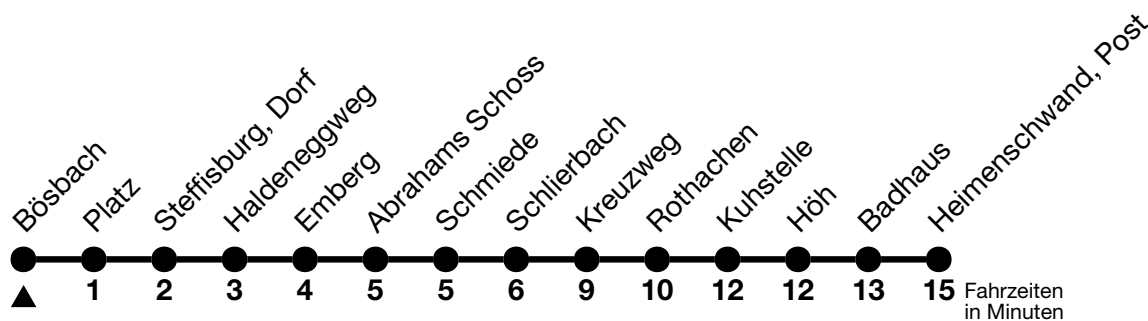

## Bösbach → Heimenschwand, Post

Gültig 10.12.2023 - 14.12.2024

Alle Angaben ohne Gewähr

Uhr	Montag - Freitag	Samstag	Sonn- und Feiertag
06	41	41	
07			41
08	41	41	
09	41	41	
10	41	41	
11	41	41	41
12	41	41	
13	41	41	
14	41	41	
15		41	
16	41	41	
17	41	41	
18	41	41	
19	41	41	41

Verbindungen mit Umstieg in Unterlangenegg, Kreuzweg siehe Online Fahrplanauskunft

Feiertage sind 25. + 26.12.2023, 01. + 02.01., 29.03. + 01.04., 09. + 20.05., 01.08.2024

VELOS: Der Veloselbstverlad ist beschränkt möglich