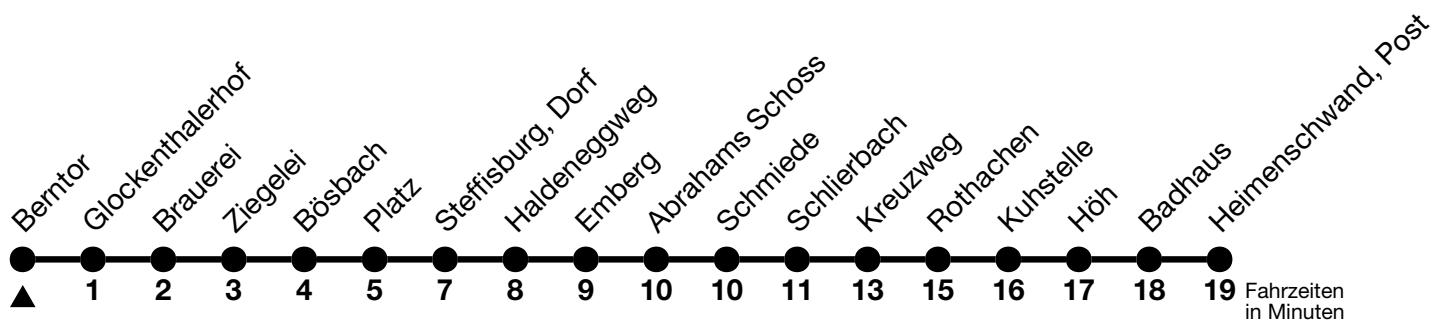

## Berntor → Heimenschwand, Post

Gültig 10.12.2023 - 14.12.2024

Alle Angaben ohne Gewähr

Uhr	Montag - Freitag	Samstag	Sonn- und Feiertag
06	36	36	
07			36
08	36	36	
09	36	36	
10	36	36	
11	36	36	36
12	36	36	
13	36	36	
14	36	36	
15		36	
16	36	36	
17	36	36	
18	36	36	
19	36	36	36

Verbindungen mit Umstieg in Unterlangenegg, Kreuzweg siehe Online Fahrplanauskunft

Feiertage sind 25. + 26.12.2023, 01. + 02.01., 29.03. + 01.04., 09. + 20.05., 01.08.2024

VELOS: Der Veloselbstverlad ist beschränkt möglich