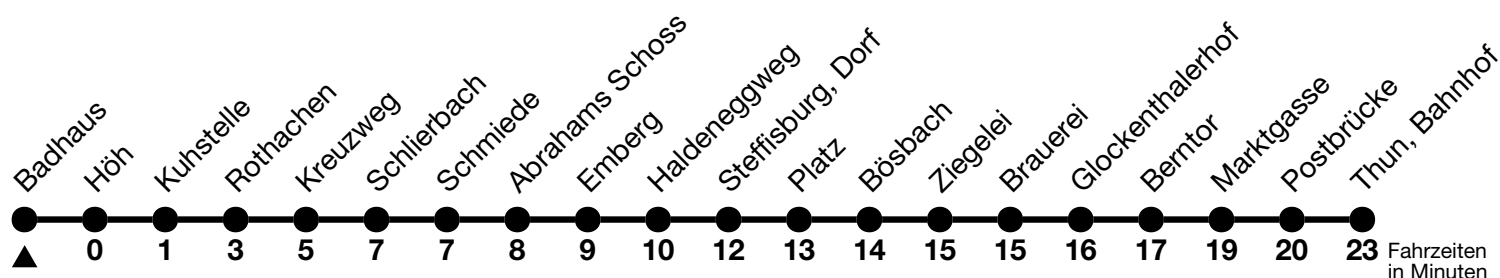

43

Badhaus → Thun, Bahnhof

Gültig 10.12.2023 - 14.12.2024

Alle Angaben ohne Gewähr

Uhr	Montag - Freitag	Samstag	Sonn- und Feiertag
05	25 _c	25 _c	
06	03 16 _a ^d	03 16 _a ^d	28 _c
07	03 16 _{ab} ^e	03	03
08	03	03	03
09	03	03	
10	03	03	
11	03	03	
12	03	03	03
13	03	03	
14	03	03	
15	03	03	25 _a ^d
16	03 20 _a ^d	03 20 _a ^d	20 _a ^d
17	03	03	
18	03	03	
19	03	03	33
20			
21	03 59 _c	03 59 _c	03
22			33

a = Fährt bis Unterlangenegg, Kreuzweg

b = Fährt vom 11. - 22.12.2023, 08.01. - 16.02., 26.02. - 05.04., 22.04. - 05.07., 12.08. - 20.09., 14.10. - 13.12.2024

c = Fährt via Fahrni, Dörfli (Linie 42)

d = Anschluss in Unterlangenegg, Kreuzweg nach Thun, Bahnhof (Linie 41/42)

e = Weiterfahrt nach Unterlangenegg, Kreuzweg mit Anschluss nach Schwarzenegg, Dorf

Feiertage sind 25. + 26.12.2023, 01. + 02.01., 29.03. + 01.04., 09. + 20.05., 01.08.2024

Von Steffisburg, Dorf bis Thun, Bahnhof, Halt nur zum Aussteigen