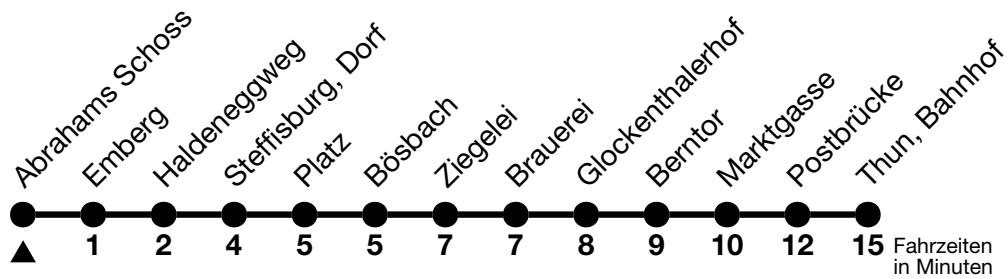

## Abrahams Schoss → Thun, Bahnhof

Gültig 10.12.2023 - 14.12.2024

Alle Angaben ohne Gewähr

Uhr	Montag - Freitag	Samstag	Sonn- und Feiertag
06	11	11	
07	11	11	11
08	11	11	11
09	11	11	
10	11	11	
11	11	11	
12	11	11	11
13	11	11	
14	11	11	
15	11	11	
16	11	11	
17	11	11	
18	11	11	
19	11	11	41
20			
21	11	11	11
22			41

Feiertage sind 25. + 26.12.2023, 01. + 02.01., 29.03. + 01.04., 09. + 20.05., 01.08.2024

Von Steffisburg, Dorf bis Thun, Bahnhof, Halt nur zum Aussteigen

Moonliner siehe separater Fahrplan

VELOS: Der Veloselbstverlad ist beschränkt möglich