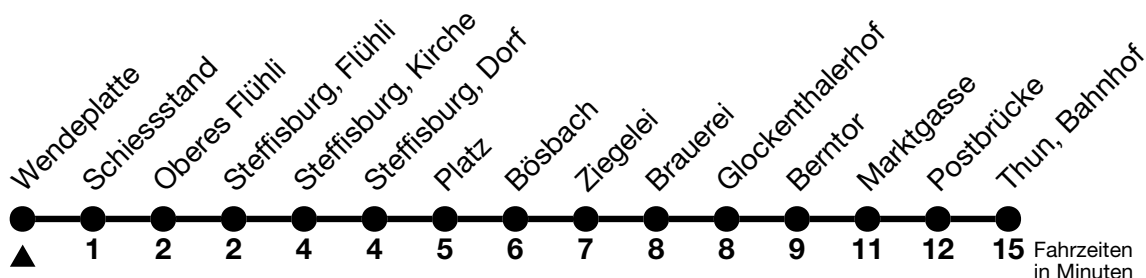

42

Wendeplatte → Thun, Bahnhof

Gültig 10.12.2023 - 14.12.2024

Alle Angaben ohne Gewähr

Uhr	Montag - Freitag	Samstag	Sonn- und Feiertag
05	38	38	
06	32	32	41
07	39		
08	39	39	39
09			
10	39	39	39
11			
12	39	39	
13	39	39	39
14			
15	39	39	39
16			
17			
18			
19	39	39	
20			
21			
22	11	11	

Feiertage sind 25. + 26.12.2023, 01. + 02.01., 29.03. + 01.04., 09. + 20.05., 01.08.2024

Fahrplan Heimenschwand-Kreuzweg-Emberg-Thun siehe Linie 43

Von Steffisburg, Kirche bis Thun, Bahnhof, Halt nur zum Aussteigen

VELOS: Der Veloselbstverlad ist beschränkt möglich

Ihr Fahrplan
in Echtzeit

STI Bus AG
Grabenstrasse 36
3600 Thun

Tel. 033 225 13 13
info@stibus.ch
stibus.ch