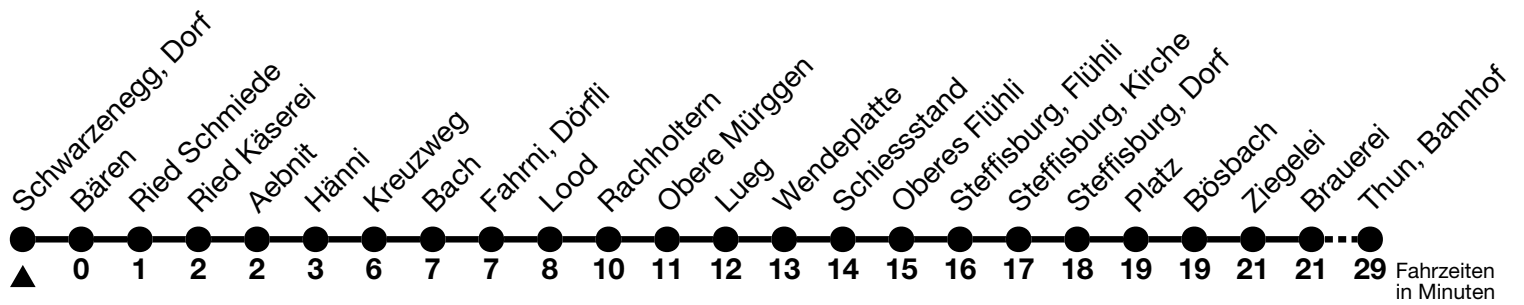

42

Schwarzenegg, Dorf → Thun, Bahnhof

Gültig 10.12.2023 - 14.12.2024

Alle Angaben ohne Gewähr

Uhr	Montag - Freitag	Samstag	Sonn- und Feiertag
06	03 ^b _a 19 49 ^b _a	19 49 ^b _a	49 ^b _a
07	26		
08	26	26	26
09			
10	26	26	26
11	56 ^b _a	56 ^b _a	56 ^b _a
12	26	26	
13	26	26	26
14			
15	26	26	26
16			
17			
18			
19	26	26	

a = Fahrt bis Unterlangenegg, Kreuzweg b = Anschluss in Unterlangenegg, Kreuzweg nach Thun, Bahnhof (Linie 43)

Feiertage sind 25. + 26.12.2023, 01. + 02.01., 29.03. + 01.04., 09. + 20.05., 01.08.2024

Fahrplan Heimenschwand-Kreuzweg-Emberg-Thun siehe Linie 43

Von Steffisburg, Kirche bis Thun, Bahnhof, Halt nur zum Aussteigen

VELOS: Der Veloselbstverlad ist beschränkt möglich

Ihr Fahrplan
in Echtzeit

STI Bus AG
Grabenstrasse 36
3600 Thun

Tel. 033 225 13 13
info@stibus.ch
stibus.ch