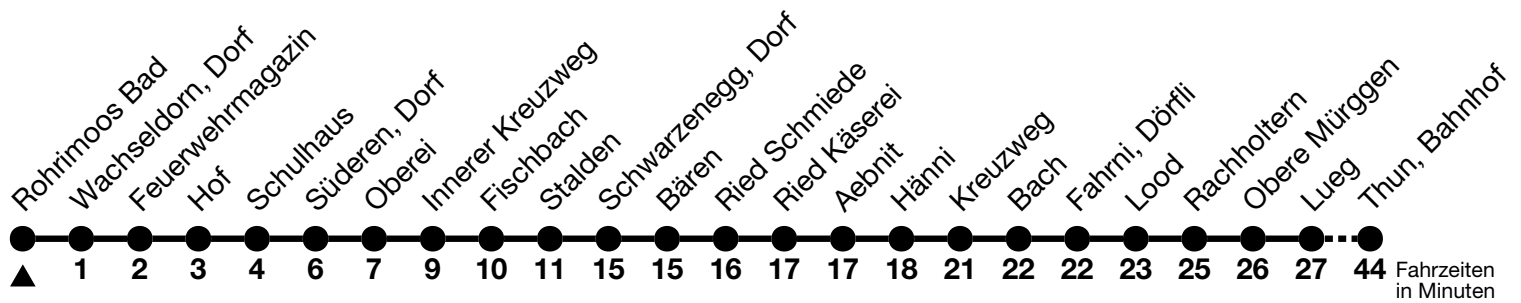

42

Rohrimoos Bad → Thun, Bahnhof

Gültig 10.12.2023 - 14.12.2024

Alle Angaben ohne Gewähr

Uhr	Montag - Freitag	Samstag	Sonn- und Feiertag
05	48 ^c _b		
06	04 34 ^c _b	04 34 ^c _b	34 ^c _b
07	11		
08	11	11	11
09			
10	11	11	11
11	41 ^c _b	41 ^c _b	41 ^c _b
12	11	11	
13	11	11	11
14			
15	11	11	11
16			
17	11 ^d _a	11 ^d _a	11 ^d _a
18			
19	11	11	

a = Fährt bis Schwarzenegg, Dorf

b = Fährt bis Unterlangenegg, Kreuzweg

c = Anschluss in Unterlangenegg, Kreuzweg nach Thun, Bahnhof (Linie 43)

d = Anschluss in Schwarzenegg, Dorf nach Thun, Bahnhof (Linie 41)

Feiertage sind 25. + 26.12.2023, 01. + 02.01., 29.03. + 01.04., 09. + 20.05., 01.08.2024

Fahrplan Heimenschwand-Kreuzweg-Emberg-Thun siehe Linie 43

Von Steffisburg, Kirche bis Thun, Bahnhof, Halt nur zum Aussteigen