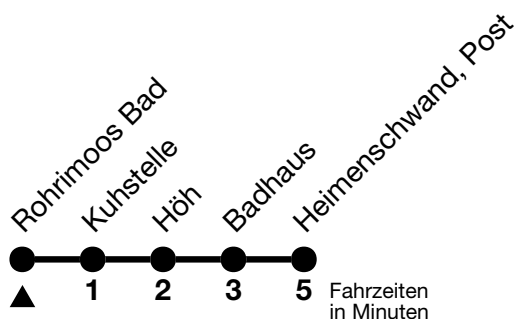

## Rohrimoos Bad → Heimenschwand, Post

Gültig 10.12.2023 - 14.12.2024

Alle Angaben ohne Gewähr

Uhr	Montag - Freitag	Samstag	Sonn- und Feiertag
07	46	46	30
08	46		
09	46	46	46
10			
11	46	46	46
12	21	21	21
13	46	46	
14	46	46	46
15			
16	47	46	46
17	47	47	46
18	47	46	46
19			
20	47	47	47
21	47	47	
22	47	47	17

Feiertage sind 25. + 26.12.2023, 01. + 02.01., 29.03. + 01.04., 09. + 20.05., 01.08.2024

Fahrplan Thun-Emberg-Kreuzweg-Heimenschwand siehe Linie 43

Moonliner siehe separater Fahrplan

VELOS: Der Veloselbstverlad ist beschränkt möglich