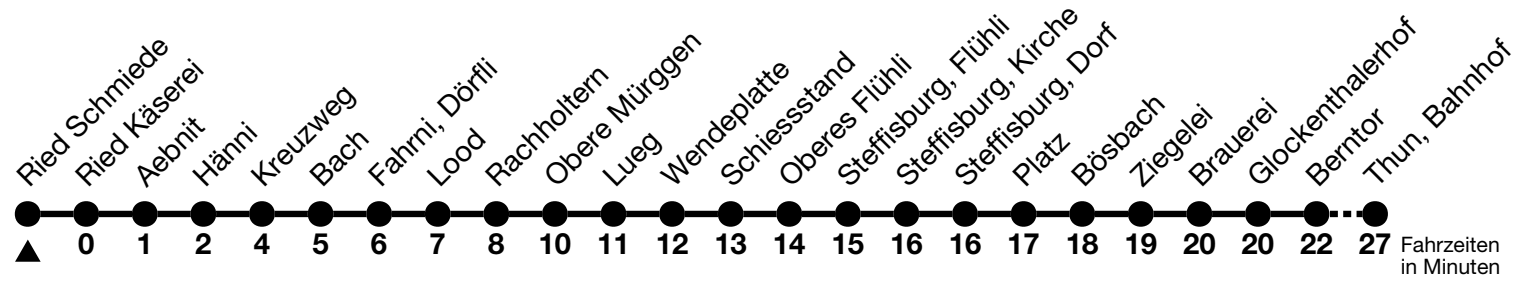

42

Ried Schmiede → Thun, Bahnhof

Gültig 10.12.2023 - 14.12.2024

Alle Angaben ohne Gewähr

Uhr	Montag - Freitag	Samstag	Sonn- und Feiertag
06	04 ^b _a 20 50 ^b _a	20 50 ^b _a	50 ^b _a
07	27		
08	27	27	27
09			
10	27	27	27
11	57 ^b _a	57 ^b _a	57 ^b _a
12	27	27	
13	27	27	27
14			
15	27	27	27
16			
17			
18			
19	27	27	

a = Fährt bis Unterlangenegg, Kreuzweg b = Anschluss in Unterlangenegg, Kreuzweg nach Thun, Bahnhof (Linie 43)

Feiertage sind 25. + 26.12.2023, 01. + 02.01., 29.03. + 01.04., 09. + 20.05., 01.08.2024

Fahrplan Heimenschwand-Kreuzweg-Emberg-Thun siehe Linie 43