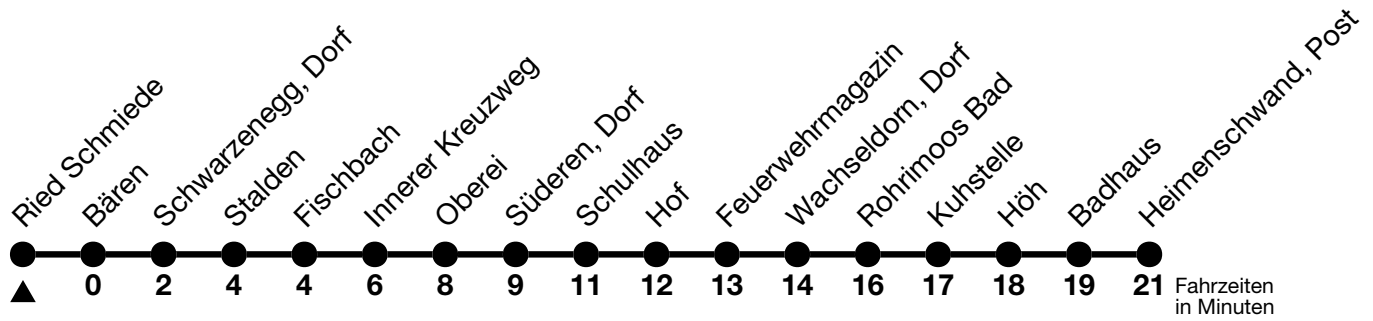

42

Ried Schmiede → Heimenschwand, Post

Gültig 10.12.2023 - 14.12.2024

Alle Angaben ohne Gewähr

Uhr	Montag - Freitag	Samstag	Sonn- und Feiertag
07	30	30	14
08	30		
09	30	30	30
10			
11	30	30	30
12	05	05	05
13	30	30	
14	30	30	30
15			
16	31	30	30
17			
18	31	30	30
19			
20	30	30	30
21	30	30	
22	30	30	00

Feiertage sind 25. + 26.12.2023, 01. + 02.01., 29.03. + 01.04., 09. + 20.05., 01.08.2024

Fahrplan Thun-Emberg-Kreuzweg-Heimenschwand siehe Linie 43

Verbindungen mit Umstieg in Unterlangenegg, Kreuzweg oder Schwarzenegg, Dorf siehe Online Fahrplanauskunft

Moonliner siehe separater Fahrplan

VELOS: Der Veloselbstverlad ist beschränkt möglich

Ihr Fahrplan
in Echtzeit

STI Bus AG
Grabenstrasse 36
3600 Thun

Tel. 033 225 13 13
info@stibus.ch
stibus.ch