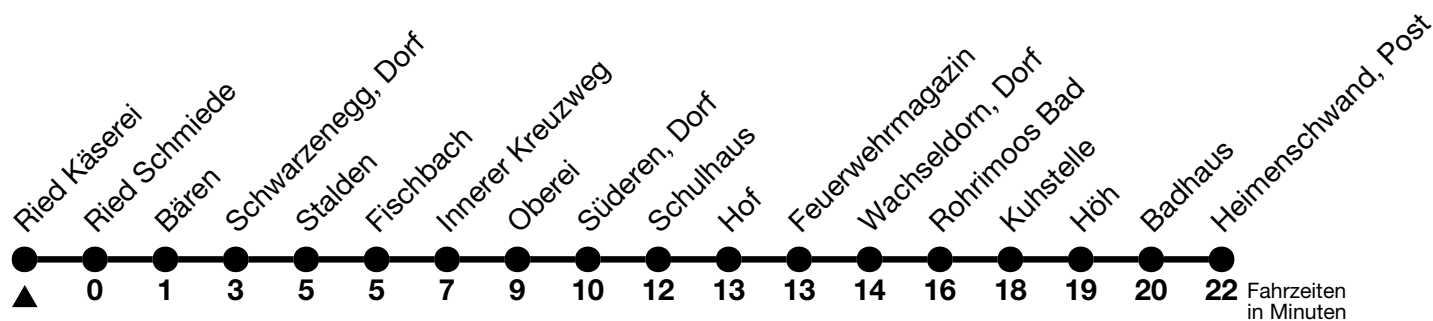

## Ried Käserei → Heimenschwand, Post

Gültig 10.12.2023 - 14.12.2024

Alle Angaben ohne Gewähr

Uhr	Montag - Freitag	Samstag	Sonn- und Feiertag
07	29	29	13
08	29		
09	29	29	29
10			
11	29	29	29
12	04	04	04
13	29	29	
14	29	29	29
15			
16	30	29	29
17			
18	30	29	29
19			
20	30	30	30
21	30	30	
22	30	30	00

Feiertage sind 25. + 26.12.2023, 01. + 02.01., 29.03. + 01.04., 09. + 20.05., 01.08.2024

Fahrplan Thun-Emberg-Kreuzweg-Heimenschwand siehe Linie 43

Verbindungen mit Umstieg in Unterlangenegg, Kreuzweg oder Schwarzenegg, Dorf siehe Online Fahrplanauskunft