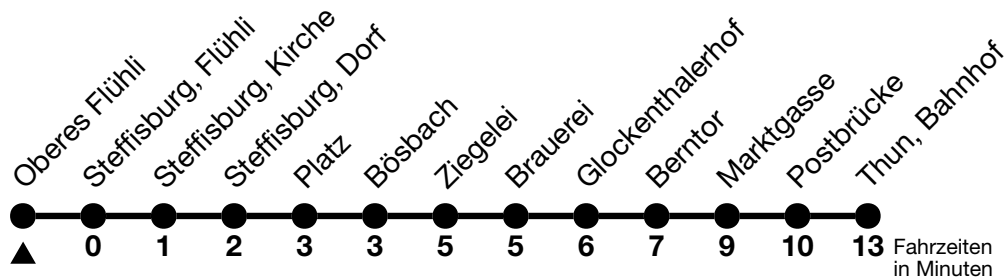

42

Oberes Flühli → Thun, Bahnhof

Gültig 10.12.2023 - 14.12.2024

Alle Angaben ohne Gewähr

Uhr	Montag - Freitag	Samstag	Sonn- und Feiertag
05	40	40	
06	34	34	43
07	41		
08	41	41	41
09			
10	41	41	41
11			
12	41	41	
13	41	41	41
14			
15	41	41	41
16			
17			
18			
19	41	41	
20			
21			
22	13	13	

Feiertage sind 25. + 26.12.2023, 01. + 02.01., 29.03. + 01.04., 09. + 20.05., 01.08.2024

Fahrplan Heimenschwand-Kreuzweg-Emberg-Thun siehe Linie 43

Von Steffisburg, Kirche bis Thun, Bahnhof, Halt nur zum Aussteigen

VELOS: Der Veloselbstverlad ist beschränkt möglich

Ihr Fahrplan
in Echtzeit

STI Bus AG
Grabenstrasse 36
3600 Thun

Tel. 033 225 13 13
info@stibus.ch
stibus.ch