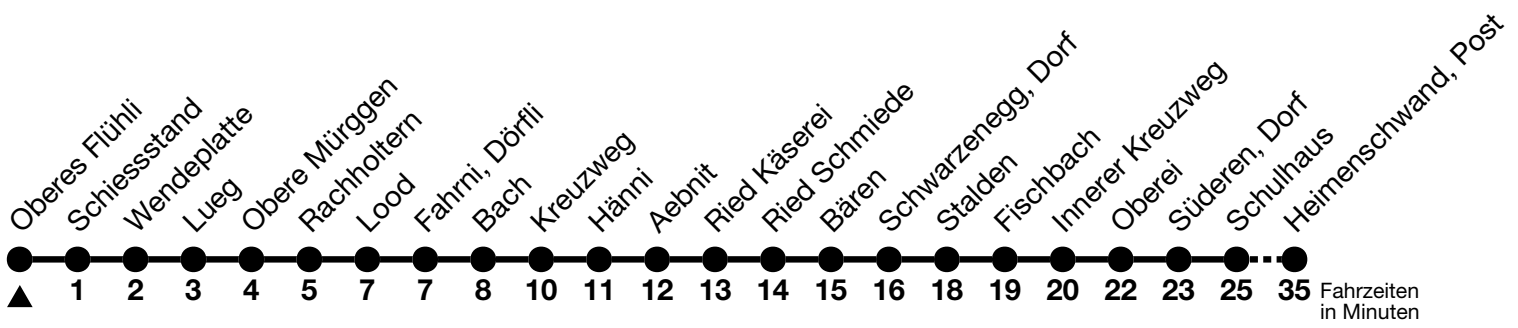

42

Oberes Flüfli → Heimenschwand, Post

Gültig 10.12.2023 - 14.12.2024

Alle Angaben ohne Gewähr

Uhr	Montag - Freitag	Samstag	Sonn- und Feiertag
07	16	16	
08	16		
09	16	16	16
10			
11	16	16	16
12			
13	16	16	
14	16	16	16
15			
16	16	16	16
17			
18	16	16	16

Feiertage sind 25. + 26.12.2023, 01. + 02.01., 29.03. + 01.04., 09. + 20.05., 01.08.2024

Fahrplan Thun-Emberg-Kreuzweg-Heimenschwand siehe Linie 43

Verbindungen mit Umstieg in Unterlangenegg, Kreuzweg oder Schwarzenegg, Dorf siehe Online Fahrplanauskunft

Moonliner siehe separater Fahrplan

VELOS: Der Veloselbstverlad ist beschränkt möglich

Ihr Fahrplan in Echtzeit

STI Bus AG
Grabenstrasse 36
3600 Thun

Tel. 033 225 13 13
info@stibus.ch
stibus.ch