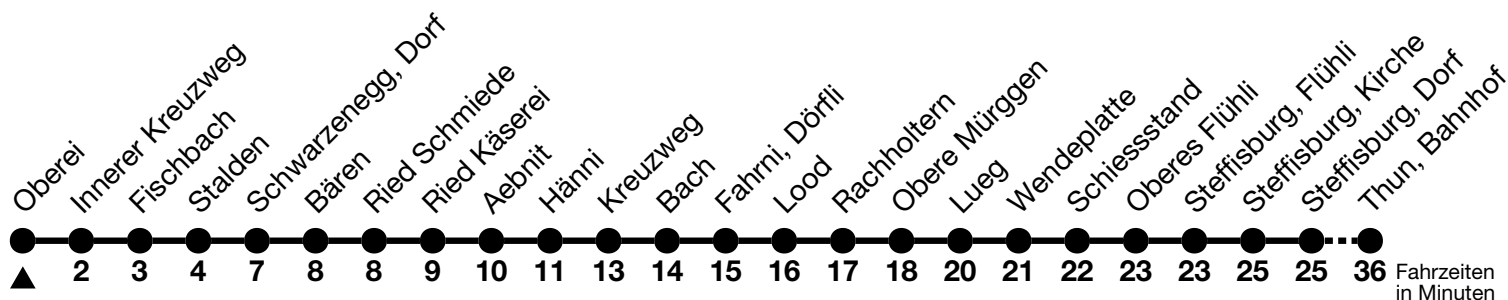

42

Oberei → Thun, Bahnhof

Gültig 10.12.2023 - 14.12.2024

Alle Angaben ohne Gewähr

Uhr	Montag - Freitag	Samstag	Sonn- und Feiertag
05	55 ^c _b		
06	11 41 ^c _b	11 41 ^c _b	41 ^c _b
07	18		
08	18	18	18
09			
10	18	18	18
11	48 ^c _b	48 ^c _b	48 ^c _b
12	18	18	
13	18	18	18
14			
15	18	18	18
16			
17	18 ^d _a	18 ^d _a	18 ^d _a
18			
19	18	18	

a = Fährt bis Schwarzenegg, Dorf

b = Fährt bis Unterlangenegg, Kreuzweg

c = Anschluss in Unterlangenegg, Kreuzweg nach Thun, Bahnhof (Linie 43)

d = Anschluss in Schwarzenegg, Dorf nach Thun, Bahnhof (Linie 41)

Feiertage sind 25. + 26.12.2023, 01. + 02.01., 29.03. + 01.04., 09. + 20.05., 01.08.2024

Fahrplan Heimenschwand-Kreuzweg-Emberg-Thun siehe Linie 43

Von Steffisburg, Kirche bis Thun, Bahnhof, Halt nur zum Aussteigen

VELOS: Der Veloselbstverlad ist beschränkt möglich

Ihr Fahrplan
in Echtzeit

STI Bus AG
Grabenstrasse 36
3600 Thun

Tel. 033 225 13 13
info@stibus.ch
stibus.ch