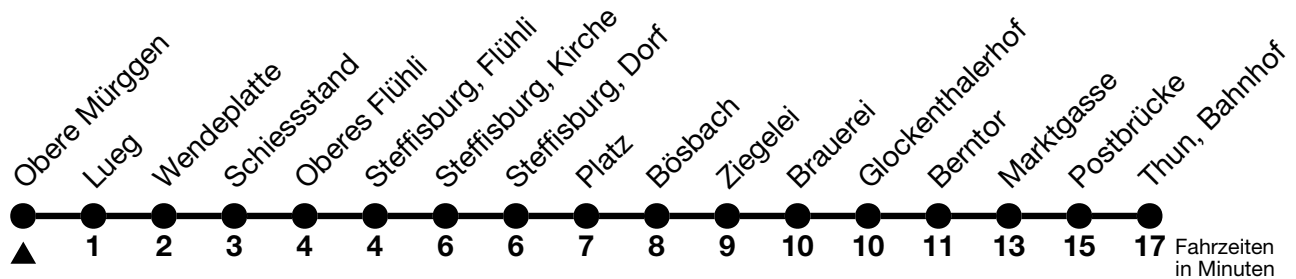

42

Obere Müruggen → Thun, Bahnhof

Gültig 10.12.2023 - 14.12.2024

Alle Angaben ohne Gewähr

Uhr	Montag - Freitag	Samstag	Sonn- und Feiertag
05	36	36	
06	30	30	39
07	37		
08	37	37	37
09			
10	37	37	37
11			
12	37	37	
13	37	37	37
14			
15	37	37	37
16			
17			
18			
19	37	37	
20			
21			
22	09	09	

Feiertage sind 25. + 26.12.2023, 01. + 02.01., 29.03. + 01.04., 09. + 20.05., 01.08.2024

Fahrplan Heimenschwand-Kreuzweg-Emberg-Thun siehe Linie 43

Von Steffisburg, Kirche bis Thun, Bahnhof, Halt nur zum Aussteigen

VELOS: Der Veloselbstverlad ist beschränkt möglich

Ihr Fahrplan
in Echtzeit

STI Bus AG
Grabenstrasse 36
3600 Thun

Tel. 033 225 13 13
info@stibus.ch
stibus.ch