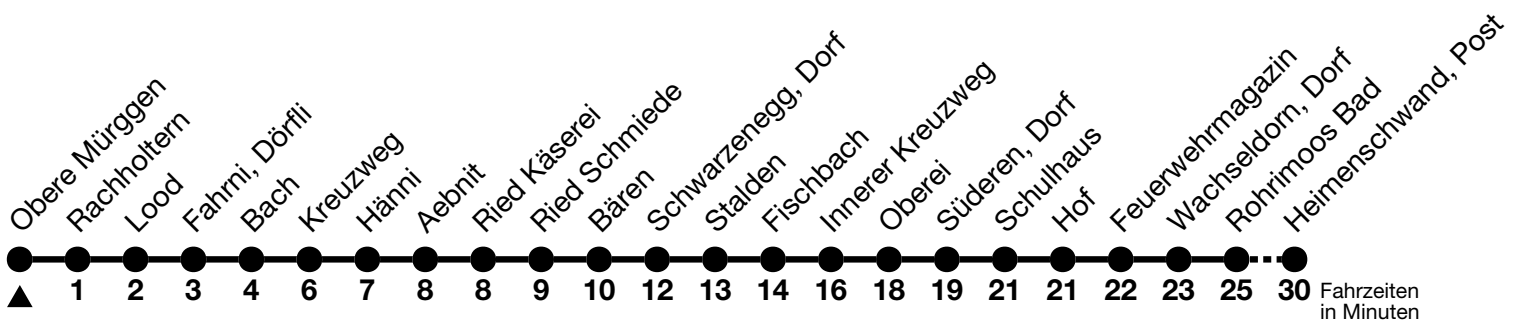

## Obere Müruggen → Heimenschwand, Post

Gültig 10.12.2023 - 14.12.2024

Alle Angaben ohne Gewähr

Uhr	Montag - Freitag	Samstag	Sonn- und Feiertag
07	20	20	
08	20		
09	20	20	20
10			
11	20	20	20
12			
13	20	20	
14	20	20	20
15			
16	21	20	20
17			
18	21	20	20

Feiertage sind 25. + 26.12.2023, 01. + 02.01., 29.03. + 01.04., 09. + 20.05., 01.08.2024

Fahrplan Thun-Emberg-Kreuzweg-Heimenschwand siehe Linie 43

Verbindungen mit Umstieg in Unterlangenegg, Kreuzweg oder Schwarzenegg, Dorf siehe Online Fahrplanauskunft

Moonliner siehe separater Fahrplan

VELOS: Der Veloselbstverlad ist beschränkt möglich

Ihr Fahrplan in Echtzeit

STI Bus AG  
Grabenstrasse 36  
3600 Thun

Tel. 033 225 13 13  
info@stibus.ch  
stibus.ch