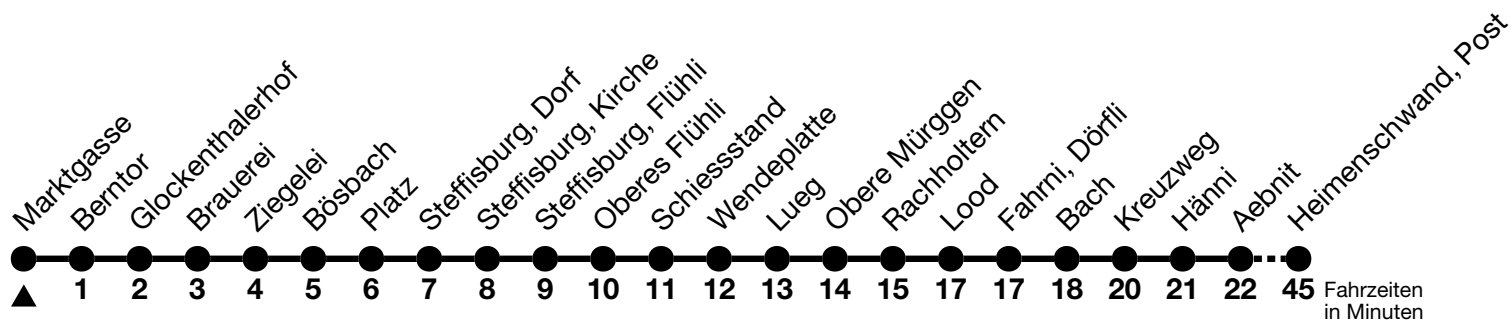

42

Marktgasse → Heimenschwand, Post

Gültig 10.12.2023 - 14.12.2024

Alle Angaben ohne Gewähr

Uhr	Montag - Freitag	Samstag	Sonn- und Feiertag
07	05	05	
08	05		
09	05	05	05
10			
11	05	05	05
12			
13	05	05	
14	05	05	05
15			
16	05	05	05
17			
18	05	05	05
19			
20	09 _a	09 _a	09 _a
21	09 _a	09 _a	39 _a
22	09 _a	09 _a	
23	09 _b	09 _b	09 _b

a = Von Steffisburg, Kirche bis Fahrni, Bach, Halt nur zum Aussteigen

b = Von Steffisburg, Kirche bis Heimenschwand, Post, Halt nur zum Aussteigen. Unterlangenegg, Kreuzweg, Halt auch zum Einsteigen

Feiertage sind 25. + 26.12.2023, 01. + 02.01., 29.03. + 01.04., 09. + 20.05., 01.08.2024

Fahrplan Thun-Emberg-Kreuzweg-Heimenschwand siehe Linie 43

Verbindungen mit Umstieg in Unterlangenegg, Kreuzweg oder Schwarzenegg, Dorf siehe Online Fahrplanauskunft

Moonliner siehe separater Fahrplan

VELOS: Der Veloselbstverlad ist beschränkt möglich