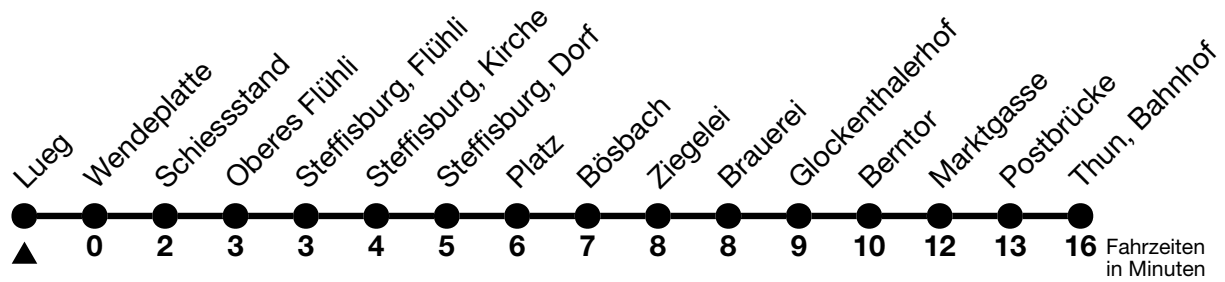

# 42

## Lueg → Thun, Bahnhof

Gültig 10.12.2023 - 14.12.2024

Alle Angaben ohne Gewähr

Uhr	Montag - Freitag	Samstag	Sonn- und Feiertag
05	37	37	
06	31	31	40
07	38		
08	38	38	38
09			
10	38	38	38
11			
12	38	38	
13	38	38	38
14			
15	38	38	38
16			
17			
18			
19	38	38	
20			
21			
22	10	10	

Feiertage sind 25. + 26.12.2023, 01. + 02.01., 29.03. + 01.04., 09. + 20.05., 01.08.2024

Fahrplan Heimenschwand-Kreuzweg-Emberg-Thun siehe Linie 43

Von Steffisburg, Kirche bis Thun, Bahnhof, Halt nur zum Aussteigen