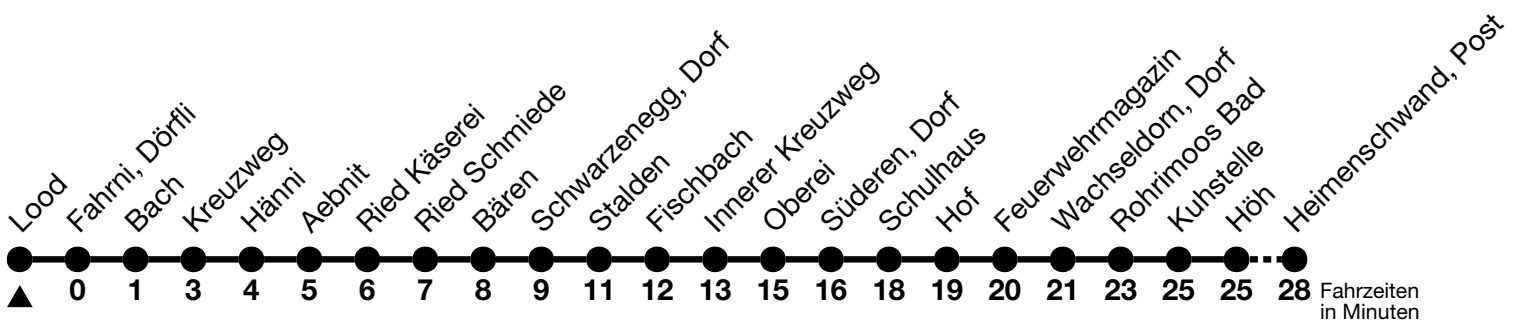

42

Lood → Heimenschwand, Post

Gültig 10.12.2023 - 14.12.2024

Alle Angaben ohne Gewähr

Uhr	Montag - Freitag	Samstag	Sonn- und Feiertag
07	23	23	
08	23		
09	23	23	23
10			
11	23	23	23
12			
13	23	23	
14	23	23	23
15			
16	23	23	23
17			
18	23	23	23

Feiertage sind 25. + 26.12.2023, 01. + 02.01., 29.03. + 01.04., 09. + 20.05., 01.08.2024

Fahrplan Thun-Emberg-Kreuzweg-Heimenschwand siehe Linie 43

Verbindungen mit Umstieg in Unterlangenegg, Kreuzweg oder Schwarzenegg, Dorf siehe Online Fahrplanauskunft

Moonliner siehe separater Fahrplan

VELOS: Der Veloselbstverlad ist beschränkt möglich

Ihr Fahrplan in Echtzeit

STI Bus AG
Grabenstrasse 36
3600 Thun

Tel. 033 225 13 13
info@stibus.ch
stibus.ch