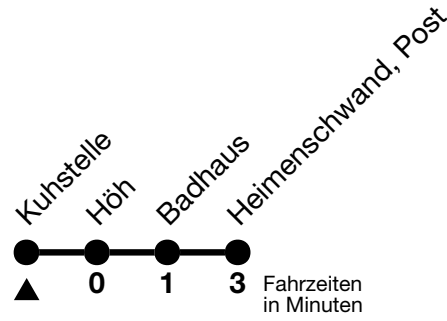

## Kuhstelle → Heimenschwand, Post

Gültig 10.12.2023 - 14.12.2024

Alle Angaben ohne Gewähr

Uhr	Montag - Freitag	Samstag	Sonn- und Feiertag
07	48	48	32
08	48		
09	48	48	48
10			
11	48	48	48
12	23	23	23
13	48	48	
14	48	48	48
15			
16	49	48	48
17	49	49	48
18	49	48	48
19			
20	49	49	49
21	49	49	
22	49	49	19

Feiertage sind 25. + 26.12.2023, 01. + 02.01., 29.03. + 01.04., 09. + 20.05., 01.08.2024

Fahrplan Thun-Emberg-Kreuzweg-Heimenschwand siehe Linie 43

Moonliner siehe separater Fahrplan

VELOS: Der Veloselbstverlad ist beschränkt möglich