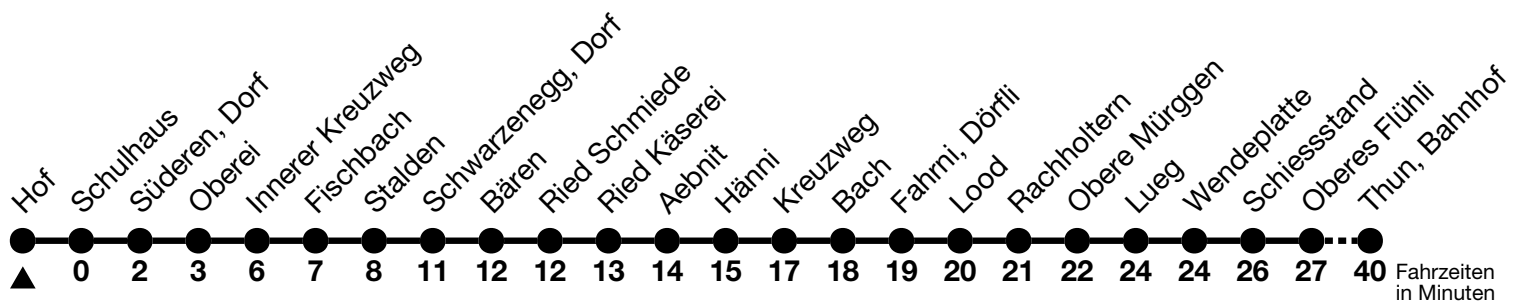

42

Hof → Thun, Bahnhof

Gültig 10.12.2023 - 14.12.2024

Alle Angaben ohne Gewähr

Uhr	Montag - Freitag	Samstag	Sonn- und Feiertag
05	51 ^c _b		
06	07 37 ^c _b	07 37 ^c _b	37 ^c _b
07	14		
08	14	14	14
09			
10	14	14	14
11	44 ^c _b	44 ^c _b	44 ^c _b
12	14	14	
13	14	14	14
14			
15	14	14	14
16			
17	14 ^d _a	14 ^d _a	14 ^d _a
18			
19	14	14	

a = Fährt bis Schwarzenegg, Dorf

b = Fährt bis Unterlangenegg, Kreuzweg

c = Anschluss in Unterlangenegg, Kreuzweg nach Thun, Bahnhof (Linie 43)

d = Anschluss in Schwarzenegg, Dorf nach Thun, Bahnhof (Linie 41)

Feiertage sind 25. + 26.12.2023, 01. + 02.01., 29.03. + 01.04., 09. + 20.05., 01.08.2024

Fahrplan Heimenschwand-Kreuzweg-Emberg-Thun siehe Linie 43

Von Steffisburg, Kirche bis Thun, Bahnhof, Halt nur zum Aussteigen