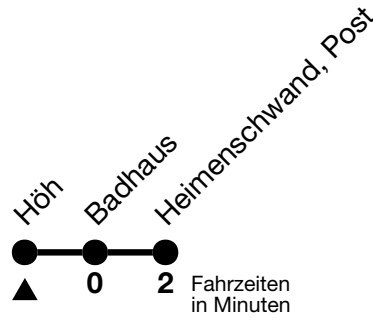

42

Höh → Heimenschwand, Post

Gültig 10.12.2023 - 14.12.2024

Alle Angaben ohne Gewähr

Uhr	Montag - Freitag	Samstag	Sonn- und Feiertag
07	48	48	32
08	48		
09	48	48	48
10			
11	48	48	48
12	23	23	23
13	48	48	
14	48	48	48
15			
16	50	48	48
17	50	50	48
18	50	48	48
19			
20	50	50	50
21	50	50	
22	50	50	20

Feiertage sind 25. + 26.12.2023, 01. + 02.01., 29.03. + 01.04., 09. + 20.05., 01.08.2024

Fahrplan Thun-Emberg-Kreuzweg-Heimenschwand siehe Linie 43

Moonliner siehe separater Fahrplan

VELOS: Der Veloselbstverlad ist beschränkt möglich