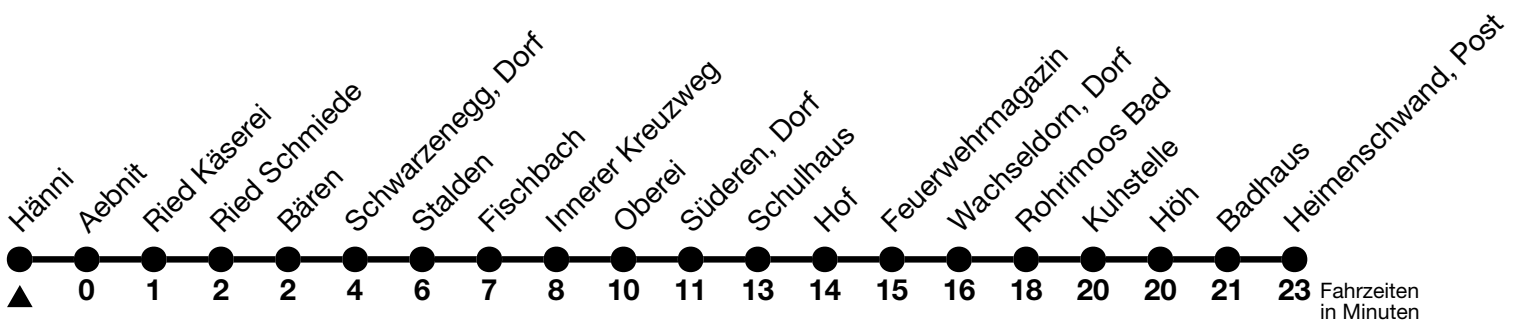

## Hänni → Heimenschwand, Post

Gültig 10.12.2023 - 14.12.2024

Alle Angaben ohne Gewähr

Uhr	Montag - Freitag	Samstag	Sonn- und Feiertag
07	28	28	12
08	28		
09	28	28	28
10			
11	28	28	28
12	03	03	03
13	28	28	
14	28	28	28
15			
16	28	28	28
17			
18	28	28	28
19			
20	29	29	29
21	29	29	59
22	29	29	

Feiertage sind 25. + 26.12.2023, 01. + 02.01., 29.03. + 01.04., 09. + 20.05., 01.08.2024

Fahrplan Thun-Emberg-Kreuzweg-Heimenschwand siehe Linie 43

Verbindungen mit Umstieg in Unterlangenegg, Kreuzweg oder Schwarzenegg, Dorf siehe Online Fahrplanauskunft