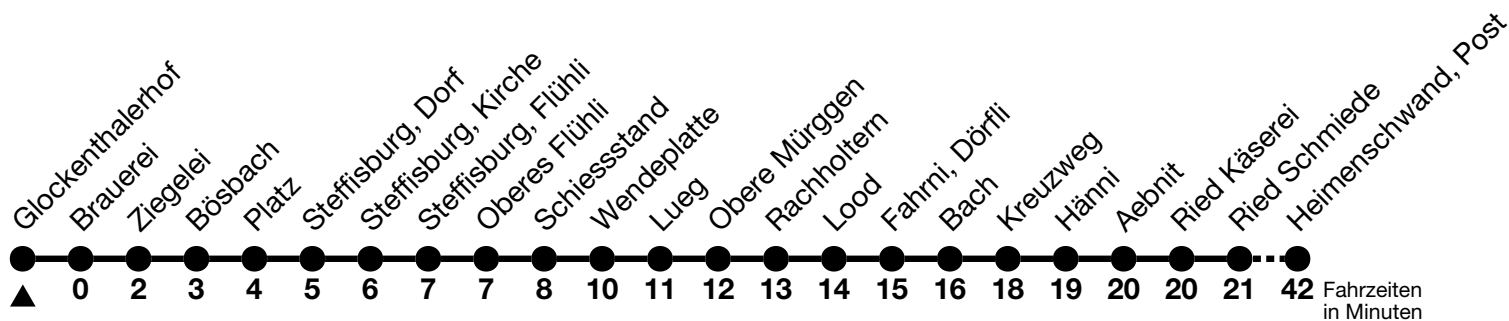

42

Glockenthalerhof → Heimenschwand, Post

Gültig 10.12.2023 - 14.12.2024

Alle Angaben ohne Gewähr

Uhr	Montag - Freitag	Samstag	Sonn- und Feiertag
07	07	07	
08	07		
09	07	07	07
10			
11	07	07	07
12			
13	07	07	
14	07	07	07
15			
16	07	07	07
17			
18	07	07	07
19			
20	11 _a	11 _a	11 _a
21	11 _a	11 _a	41 _a
22	11 _a	11 _a	
23	11 _b	11 _b	11 _b

a = Von Steffisburg, Kirche bis Fahrni, Bach, Halt nur zum Aussteigen

b = Von Steffisburg, Kirche bis Heimenschwand, Post, Halt nur zum Aussteigen. Unterlangenegg, Kreuzweg, Halt auch zum Einsteigen

Feiertage sind 25. + 26.12.2023, 01. + 02.01., 29.03. + 01.04., 09. + 20.05., 01.08.2024

Fahrplan Thun-Emberg-Kreuzweg-Heimenschwand siehe Linie 43

Verbindungen mit Umstieg in Unterlangenegg, Kreuzweg oder Schwarzenegg, Dorf siehe Online Fahrplanauskunft

Moonliner siehe separater Fahrplan

VELOS: Der Veloselbstverlad ist beschränkt möglich