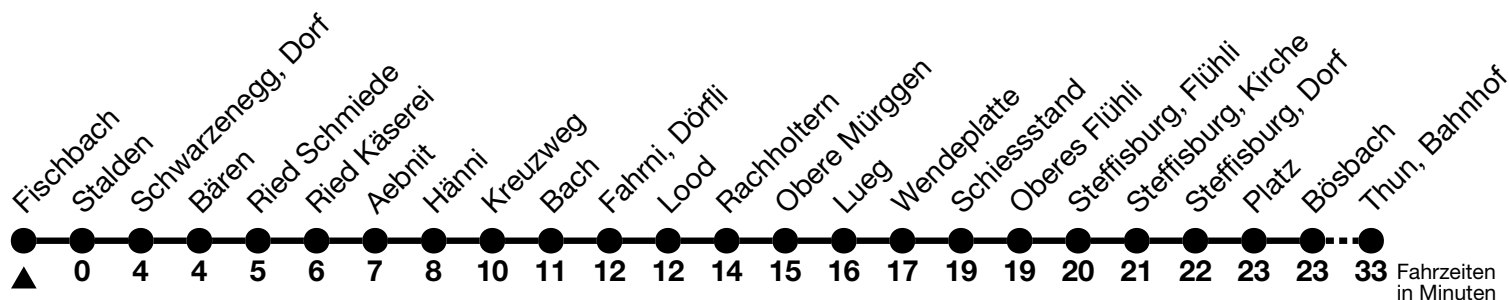

42

Fischbach → Thun, Bahnhof

Gültig 10.12.2023 - 14.12.2024

Alle Angaben ohne Gewähr

Uhr	Montag - Freitag	Samstag	Sonn- und Feiertag
05	58 ^c _b		
06	14 44 ^c _b	14 44 ^c _b	44 ^c _b
07	21		
08	21	21	21
09			
10	21	21	21
11	51 ^c _b	51 ^c _b	51 ^c _b
12	21	21	
13	21	21	21
14			
15	21	21	21
16			
17	21 ^d _a	21 ^d _a	21 ^d _a
18			
19	21	21	

a = Fährt bis Schwarzenegg, Dorf

b = Fährt bis Unterlangenegg, Kreuzweg

c = Anschluss in Unterlangenegg, Kreuzweg nach Thun, Bahnhof (Linie 43)

d = Anschluss in Schwarzenegg, Dorf nach Thun, Bahnhof (Linie 41)

Feiertage sind 25. + 26.12.2023, 01. + 02.01., 29.03. + 01.04., 09. + 20.05., 01.08.2024

Fahrplan Heimenschwand-Kreuzweg-Emberg-Thun siehe Linie 43

Von Steffisburg, Kirche bis Thun, Bahnhof, Halt nur zum Aussteigen