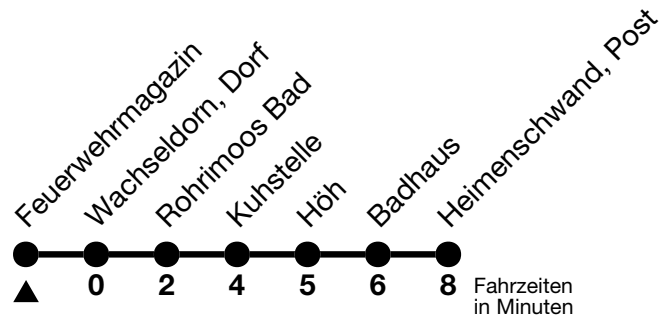

42

Feuerwehmagazin → Heimenschwand, Post

Gültig 10.12.2023 - 14.12.2024

Alle Angaben ohne Gewähr

Uhr	Montag - Freitag	Samstag	Sonn- und Feiertag
07	43	43	27
08	43		
09	43	43	43
10			
11	43	43	43
12	18	18	18
13	43	43	
14	43	43	43
15			
16	44	43	43
17	44	44	43
18	44	43	43
19			
20	44	44	44
21	44	44	
22	44	44	14

Feiertage sind 25. + 26.12.2023, 01. + 02.01., 29.03. + 01.04., 09. + 20.05., 01.08.2024

Fahrplan Thun-Emberg-Kreuzweg-Heimenschwand siehe Linie 43

Moonliner siehe separater Fahrplan

VELOS: Der Veloselbstverlad ist beschränkt möglich