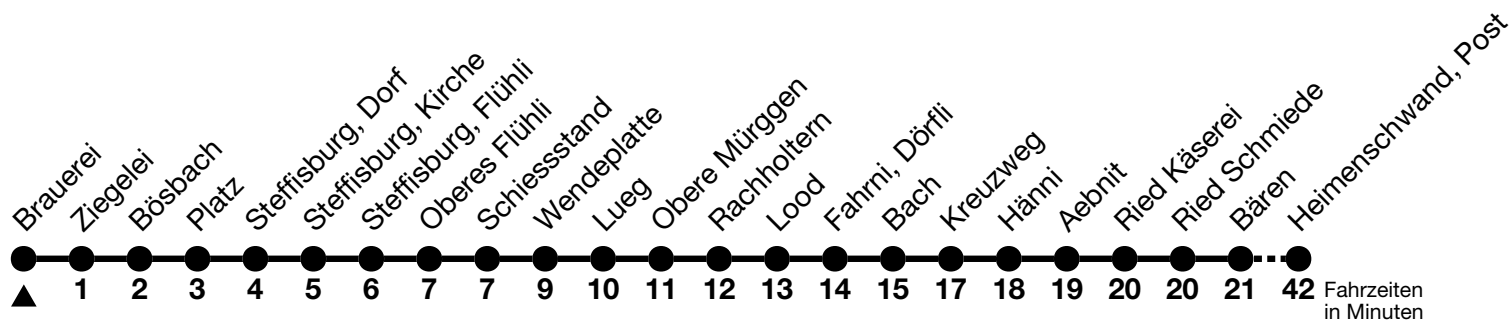

42

Brauerei → Heimenschwand, Post

Gültig 10.12.2023 - 14.12.2024

Alle Angaben ohne Gewähr

Uhr	Montag - Freitag	Samstag	Sonn- und Feiertag
07	08	08	
08	08		
09	08	08	08
10			
11	08	08	08
12			
13	08	08	
14	08	08	08
15			
16	08	08	08
17			
18	08	08	08
19			
20	11 _a	11 _a	11 _a
21	11 _a	11 _a	41 _a
22	11 _a	11 _a	
23	11 _b	11 _b	11 _b

a = Von Steffisburg, Kirche bis Fahrni, Bach, Halt nur zum Aussteigen

b = Von Steffisburg, Kirche bis Heimenschwand, Post, Halt nur zum Aussteigen. Unterlangenegg, Kreuzweg, Halt auch zum Einsteigen

Feiertage sind 25. + 26.12.2023, 01. + 02.01., 29.03. + 01.04., 09. + 20.05., 01.08.2024

Fahrplan Thun-Emberg-Kreuzweg-Heimenschwand siehe Linie 43

Verbindungen mit Umstieg in Unterlangenegg, Kreuzweg oder Schwarzenegg, Dorf siehe Online Fahrplanauskunft

Moonliner siehe separater Fahrplan

VELOS: Der Veloselbstverlad ist beschränkt möglich